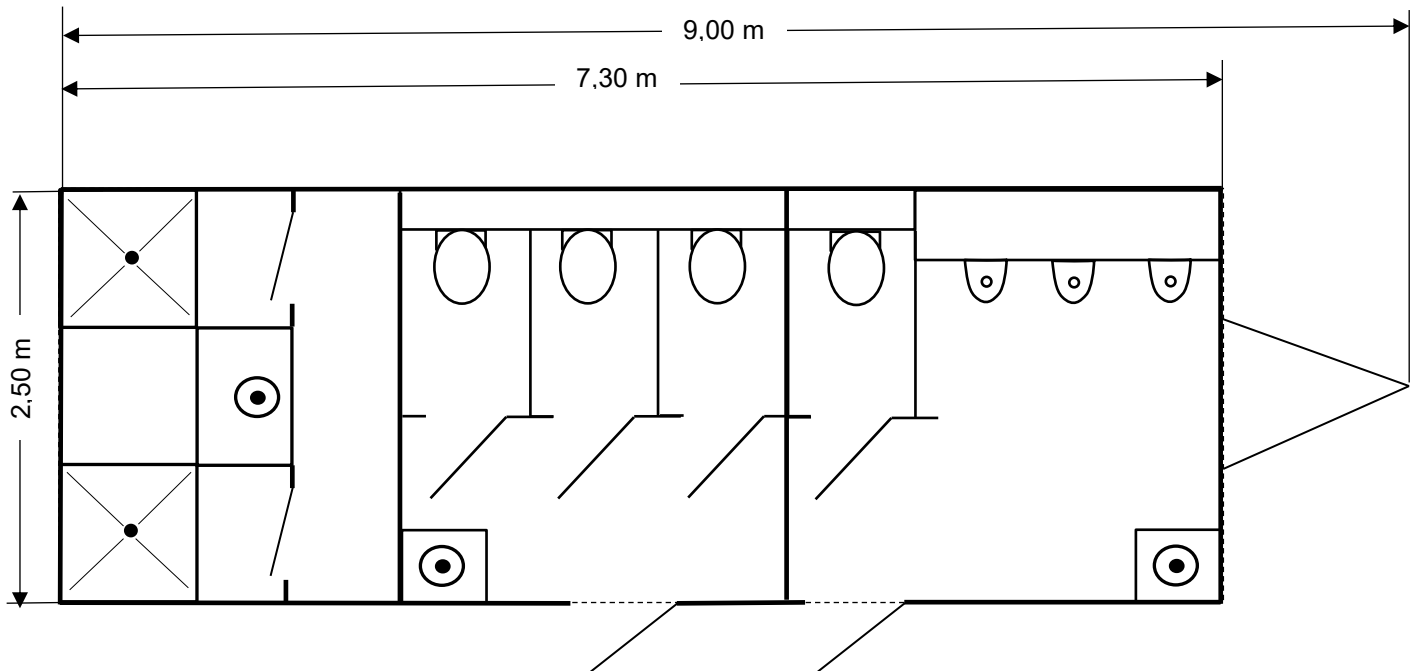

Technisches Datenblatt Toilettenwagen-Dusche

Abmessungen:

Gesamtlänge:	9,00 m
Kastlänge:	7,30 m
Deichsellänge:	1,70 m
Gesamtbreite:	2,50 m
Achsen:	2
Gesamtgewicht:	2000 Kg

Anschlüsse:

Wasser:	¾ Zoll GeKa
Abwasser:	100er HT
Strom:	16 A Kraftstrom (16 A abgesichert)

Ausstattung:

Toiletten:	4 Kabinen (für Damen und Herren ausweisbar)
Urinale:	3
Duschen:	2
Handwaschbecken:	je 2
Abrechnungssystem:	Wertmarken 3 min