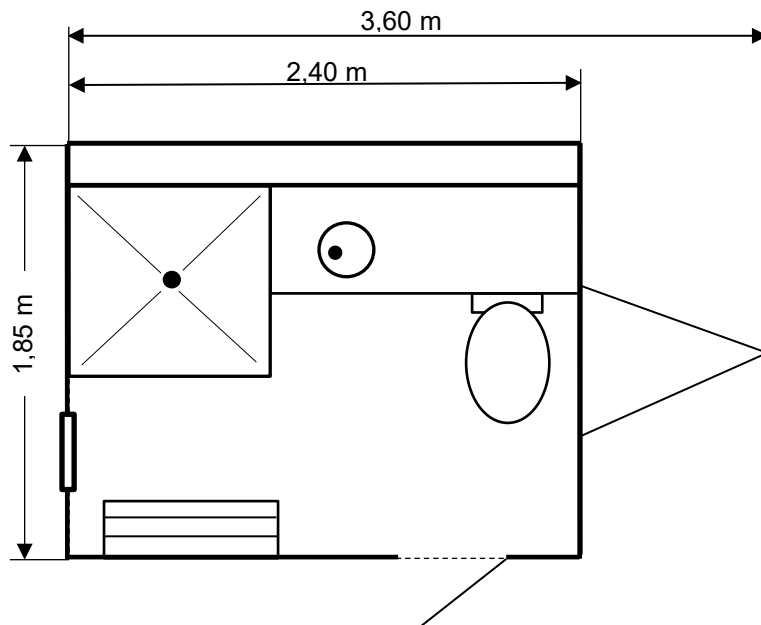

## Abmessungen:

Gesamtlänge:	3,60 m
Kastenlänge:	2,40 m
Deichsellänge:	1,20 m
Gesamtbreite:	2,30 m
Achsen:	1
Gesamtgewicht:	750 Kg

## Anschlüsse:

Wasser:	$\frac{3}{4}$ Zoll GeKa
Abwasser:	1 Zoll GeKa
Strom:	16 A Kraftstrom (16 A abgesichert)